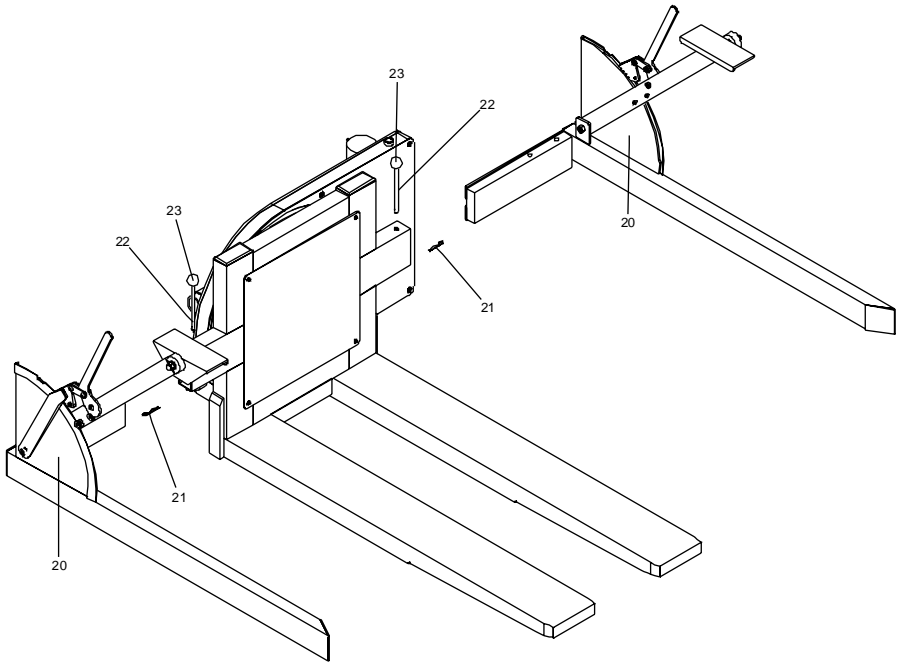

Fork bracket cpl. with clamping arms

Spare parts list		Side tilting forks - Fork bracket cpl. w/box holders			21.08.2000	
Pos.	Part. no.	Benævnelse	Description	Benennung	Désignation	Pcs.
20	160400E	Boksholder m/beslag, sæt	Clamping arms	Boxhalter m/Klemmvorrichtung	Fixation des box	1
21	939312	Fjedersplît	Split pin	Federsplint	Goupille à ressort	2
22	403619	Bol f/boksholder	Bol f/box holders	Bolzen f/Boxhalter	Boulon	2
23	941310	Bakelitkugle	Bakelite ball	Bakelitkugel	Bilbê de bakélite	2