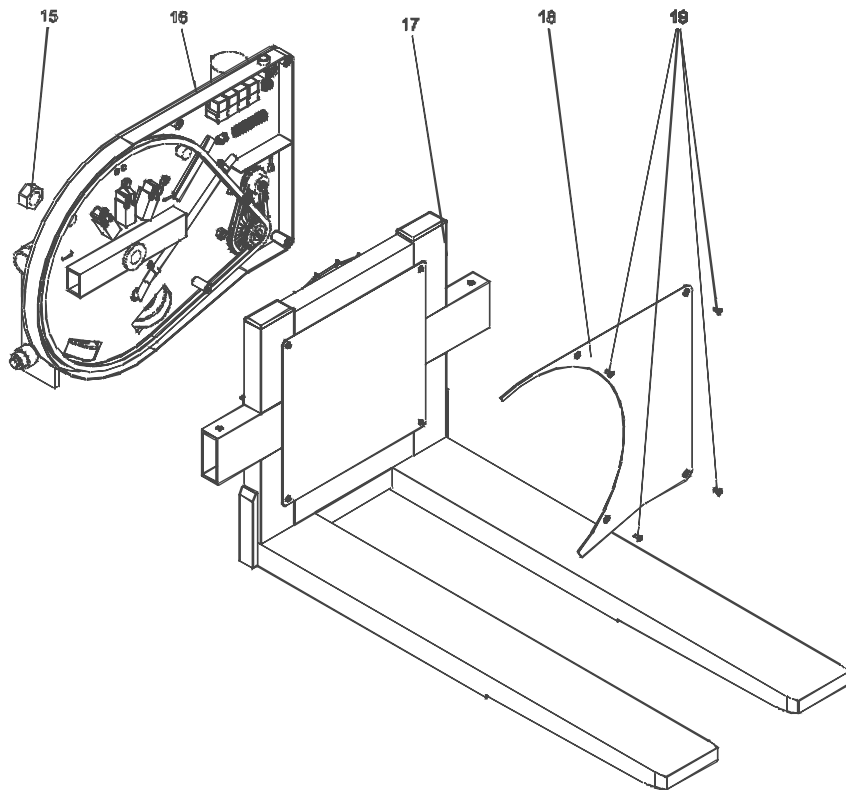

Tilt- & fork bracket assembled

Spare parts list		Side tilting forks -Tilt- & fork bracket assembled			21.08.2000	
Pos.	Part. no.	Benævnelse	Description	Benennung	Désignation	Pcs.
15	922300	Møtrik	Nut	Mutter	Ecrou	1
16	168500	Løftekonsol kpl	Bracket cpl.	Konsole kpl.	Console pour fourches basculante compl.	1
17	168560	Vippegaller	Sidetiltingfórks	Seitenkippgabeln	Foursches basculante	1
18	403701	Aflækning	Cover plate	Abdeckplatte	Découvert	1
19	911610	Skruer	Screw	Schraube	Vis	4