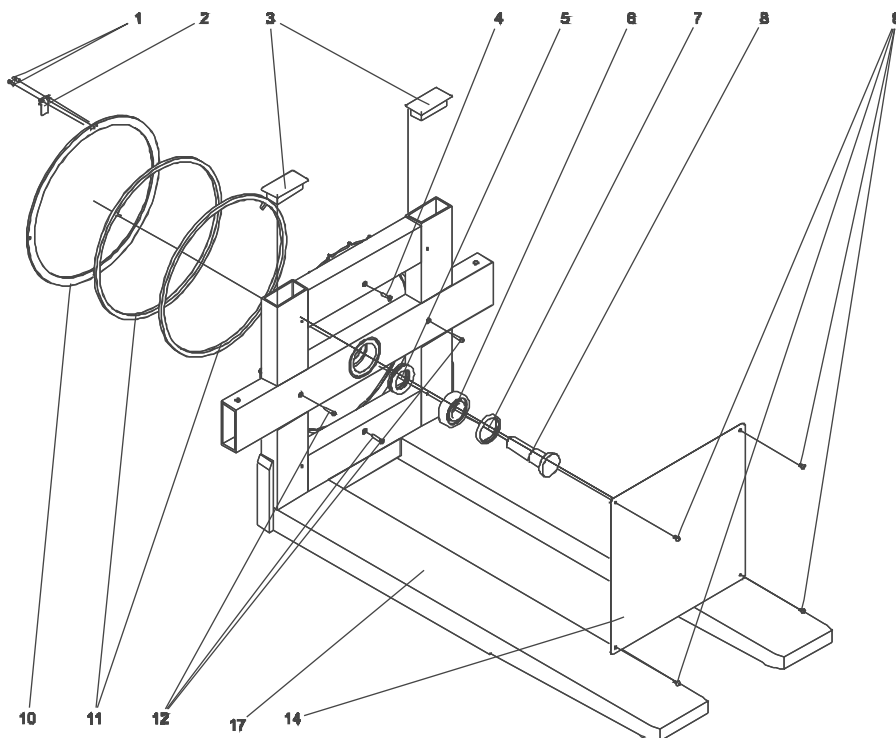

Fork bracket

Spare parts list		Side tilting forks - Fork bracket				21.08.2000
Pos.	Part. no.	Benevnelse	Description	Benevnung	Désignation	Pcs.
1	912512	Skrue	Screw	Schraube	Vis	2
2	403569E	Stopspind	Stop pin	Stopzapfen	Goupille	1
3	993150	Dupsko	Plastic cover	Plastikdeckel	Embout tampon	2
4	919631	Skrue	Screw	Schraube	Vis	1
5	945040	Trykgleje	Thrust bearing	Drucklager	Paier de butée	1
6	946272	Kugleleje	Ball bearing	Kugellager	Roulement à billes	1
7	906567	Olietætningsring	Sealing washer	Dichtungsscheibe	Rondelle d'étanchéité	1
8	403036	Hovedaksel	Shaft	Achse	Axe	1
9	919610	Skrue	Screw	Schraube	Vis	4
10	403571	Bagaskive	Washer	Scheibe	Rondelle	1
11	403570	Stopskive	Stop washer	Stopscheibe	Rondelle	2
12	917635	Skrue	Screw	Schraube	Vis	3
13	403572	Vippegaffel	Side-tilting forks	Seitenkippgabel	Fourches basculantes	1
14	403574	Afdekningsplade	Cover plate	Abdeckplatte	Déouvert	1