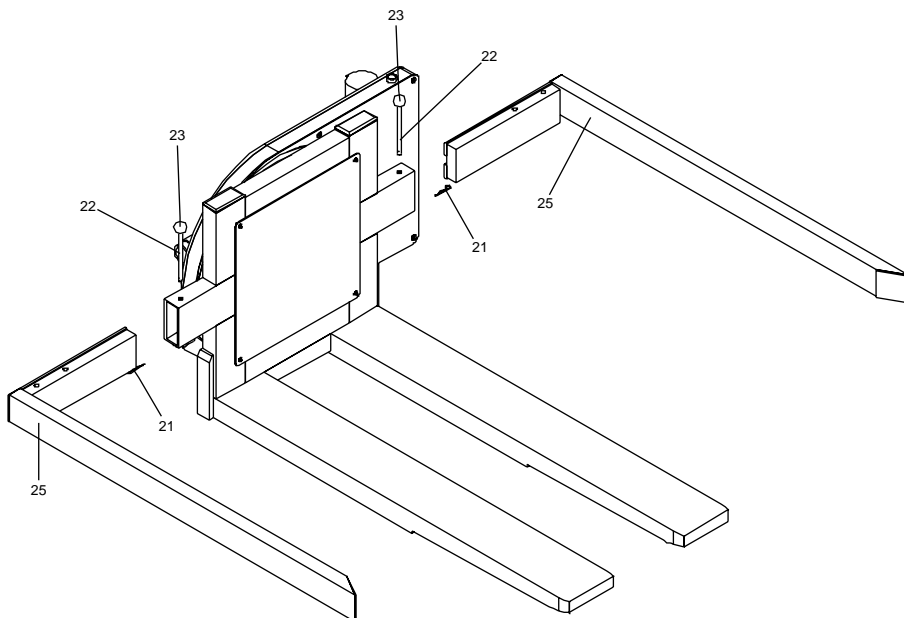

Fork bracket cpl. with support arms

Spare parts list			Side tilting forks - Fork bracket cpl. w/box holders		21.08.2000	
Pos.	Part. no.	Benævnelse	Description	Benennung	Désignation	Pcs.
21	939312	Fjedersplint	Split pin	Federsplint	Goupille à ressort	2
22	403619	Bolt f/boksholder	Bolt f/box holder	Bolzen f/Boxhalter	Boulon	2
23	941310	Bakelitkugle	Bakelite ball	Bakelitkugel	Bille de bakélite	2
25	160450E	Boksholder u/beslag, sæt	Box holder without clamping arms, set	Boxhalter	Fixation des box	2