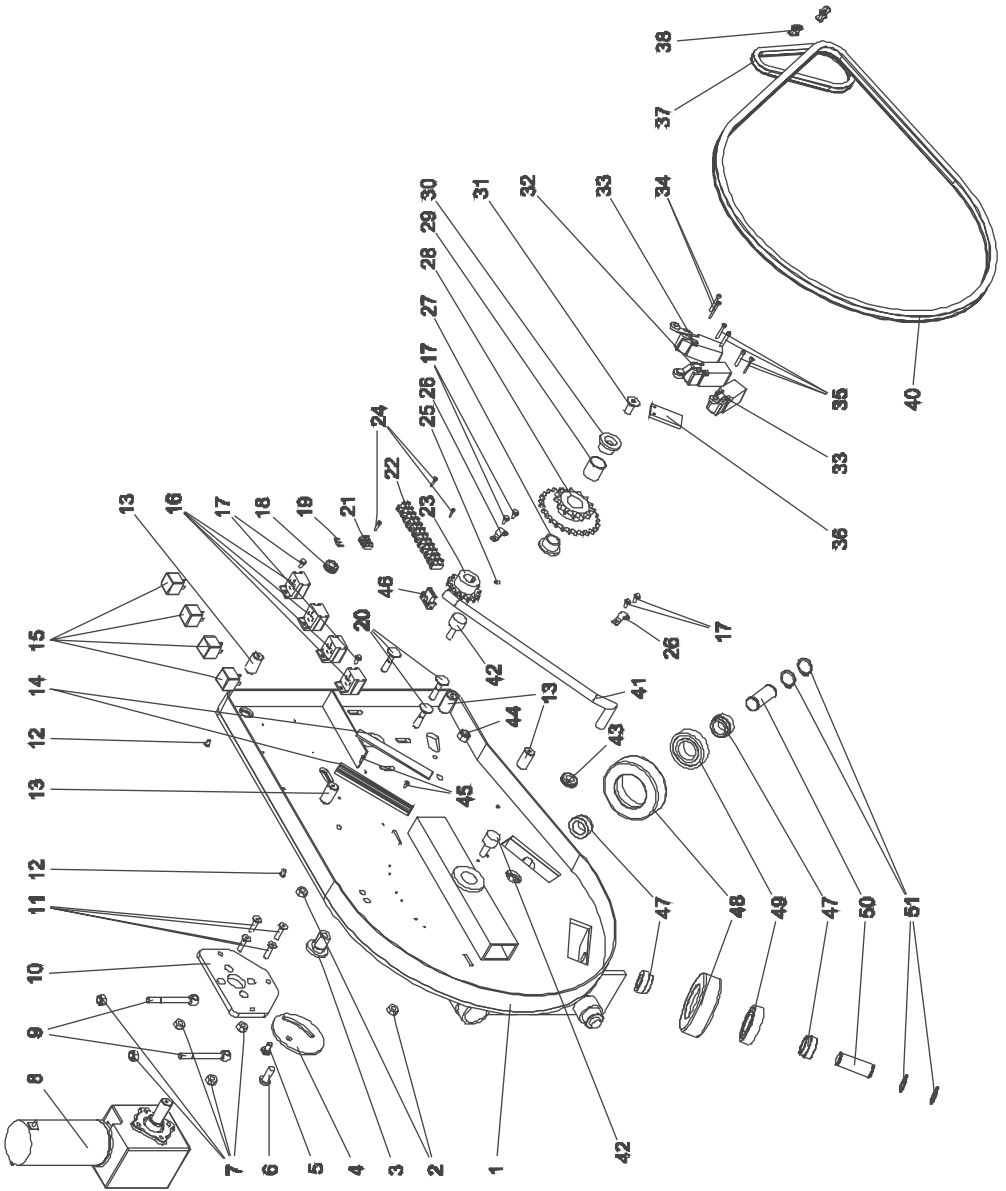

Tilt bracket

Spare parts list		Side-tilting forks - Tilt bracket			01.06.2001	
Pos.	Part. no.	Benævnelse	Description	Benennung	Désignation	Pcs.
1	403693	Løflækonsole	Bracket	Konsole m/Seitenkippgabel	Console	1
2	922101	Møtrik	Nut	Mutter	Ecrou	2
3	403199	Kædehjulstap	Chain wheel pin	Kettenradzapfen	Goupille, Roue de chaîne	1
4	403719	Justerskive	Washer	Scheibe	Rondelle	1
5	919120	Skrue	Screw	Schraube	Vis	1
6	919230	Skrue	Screw	Schraube	Vis	1
7	921100	Sikringsmøtrik	Lock nut	Gegenmutter	Ecrou de verrouillage	5
8	985260	Gearmotor 24V	Gear motor 24V	Getriebemotor 24V	Engrainage moteur 24V	1
	985250	Gearmotor 12V	Gear motor 12V	Getriebemotor 12V	Engrainage moteur 12V	
9	919110	Øjebolt	Eye bolt	Augenbolzen	Boulon	2
10	403691	Flange	Flange	Flansch	Brique	1
11	911825	Skrue	Screw	Schraube	Vis	4
12	919617	Skrue	Screw	Schraube	Vis	4
13	403055	Skærmholder	Guard holder	Halter f/ Schutzblech	Guide de écran	4
14	403755	Kabelbakke	Tray f/ cable	Halter f/ Kabel	Plateau de câble	1
15	982152	Rele 12V/70A	Relay 12V/70A	Relais 12V/70A	Relais 12V/70A	4
	982154	Rele 24V/40A	Relay 24V/40A	Relais 24V/40A	Relais 24V/40A	
16	982155	Sokkel f/ rele	Holder f/ relay	Halter f/ Relais	Support de relais	4
17	913512	Skrue	Screw	Schraube	Vis	6
18	530020	Kabelgennemføring	Cable lead-in	Kabeldurchführung	Traversée de câble	1
19	982021	Diode	Diode	Diode	Diode	2
20	919145	Bræddebolt	Bolt	Boizen	Boulon	3
21	982036	Kronemuffe	Connecting block	Kronenmuffe	Couronne de manchon	3
22	982138	Kronemuffe	Connecting block	Kronenmuffe	Couronne de manchon	12
23	403589	Kædehjul	Chain wheel	Kettenrad	Roue de chaîne	1
24	912316	Skrue	Screw	Schraube	Vis	3
25	910608	Pinolskrue	Pointed screw	ReiStockschraube	Vis pivot	1
26	989050	Kabelbøjle	Holder f/ cable	Kabelhalter	Support de câble	2
27	403911	Kædehjulstap m/skive	Chain wheel pin	Kettenradzapfen	Goupille, Roue de chaîne	1
28	403040	Kædehjul	Chain wheel	Kettenrad	Roue de chaîne	1
29	948313	Bøsning	Bushing	Buchse	Douille	1
30	403327	Kædehjulstap udv.	Chain wheel pin	Kettenradzapfen	Goupille, Roue de chaîne	1
31	911230	Skrue	Screw	Schraube	Vis	1
32	982225	Switch	Switch	Abschalter	Contact	1
33	982025	Switch	Switch	Abschalter	Contact	2
34	912435	Skrue	Screw	Schraube	Vis	2
35	912430	Skrue	Screw	Schraube	Vis	4
36	403692	Afstandsstykke	Spacer piece	Abstandsstück	Entretoise	1
	403906	Afstandsstykke	Spacer piece	Abstandsstück	Entretoise	
37	403059	Kæde	Chain	Kette	Chaîne	1
38	951021	Kædesamler	Chain connector	Kettensammler	Chaînon d'assemblage	1
39	951042	Kædesamler	Chain connector	Kettensammler	Chaînon d'assemblage	1
40	403758	Kæde	Chain	Kette	Chaîne	1
41	981715	Kabel	Cable	Kabel	Câble	1
42	401097	Purdup	Rubber	Gummi	Caoutchouc	2
43	982087	Kabelgennemføring	Cable lead-in	Kabeldurchführung	Traversée de câble	1
44	921120	Sikringsmøtrik	Lock nut	Gegenmutter	Ecrou de verrouillage	1
45	913410	Skrue	Screw	Schraube	Vis	2
46	982073	Stik	Plug	Stecker	Fiche	1
47	401389	Bøsning	Bushing	Buchse	Douille	4
48	400608	Mastrulle	Mast roll	Mastrolle	Rouleau du mât	2
49	946272	Kugleleje	Ball bearing	Kugellager	Roulement à bille	2
50	401390	Akseltap	Dowel	Zapfen	Pivot	2
51	933250	Låsering	Locking ring	Schließring	Circlip	4
53	403701	Afdækning	Cover plate	Abdeckplatte	Couvre-joints	1